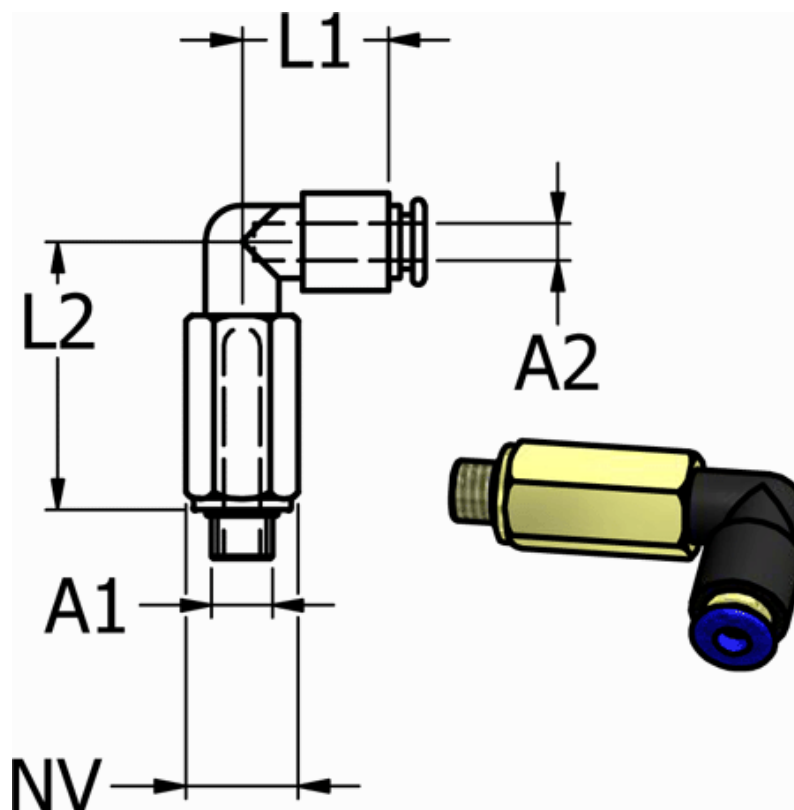

Varenummer: 586PLL63

Beskrivelse: Mini Push-in PLL63, vinkel, M6 slange Ø3

## Mål

|                            |        |
|----------------------------|--------|
| Gevind A!                  | = M6   |
| L1                         | = 24   |
| L2                         | = 16.5 |
| NV                         | = 10   |
| Udvendig slangediameter A2 | = 3 mm |